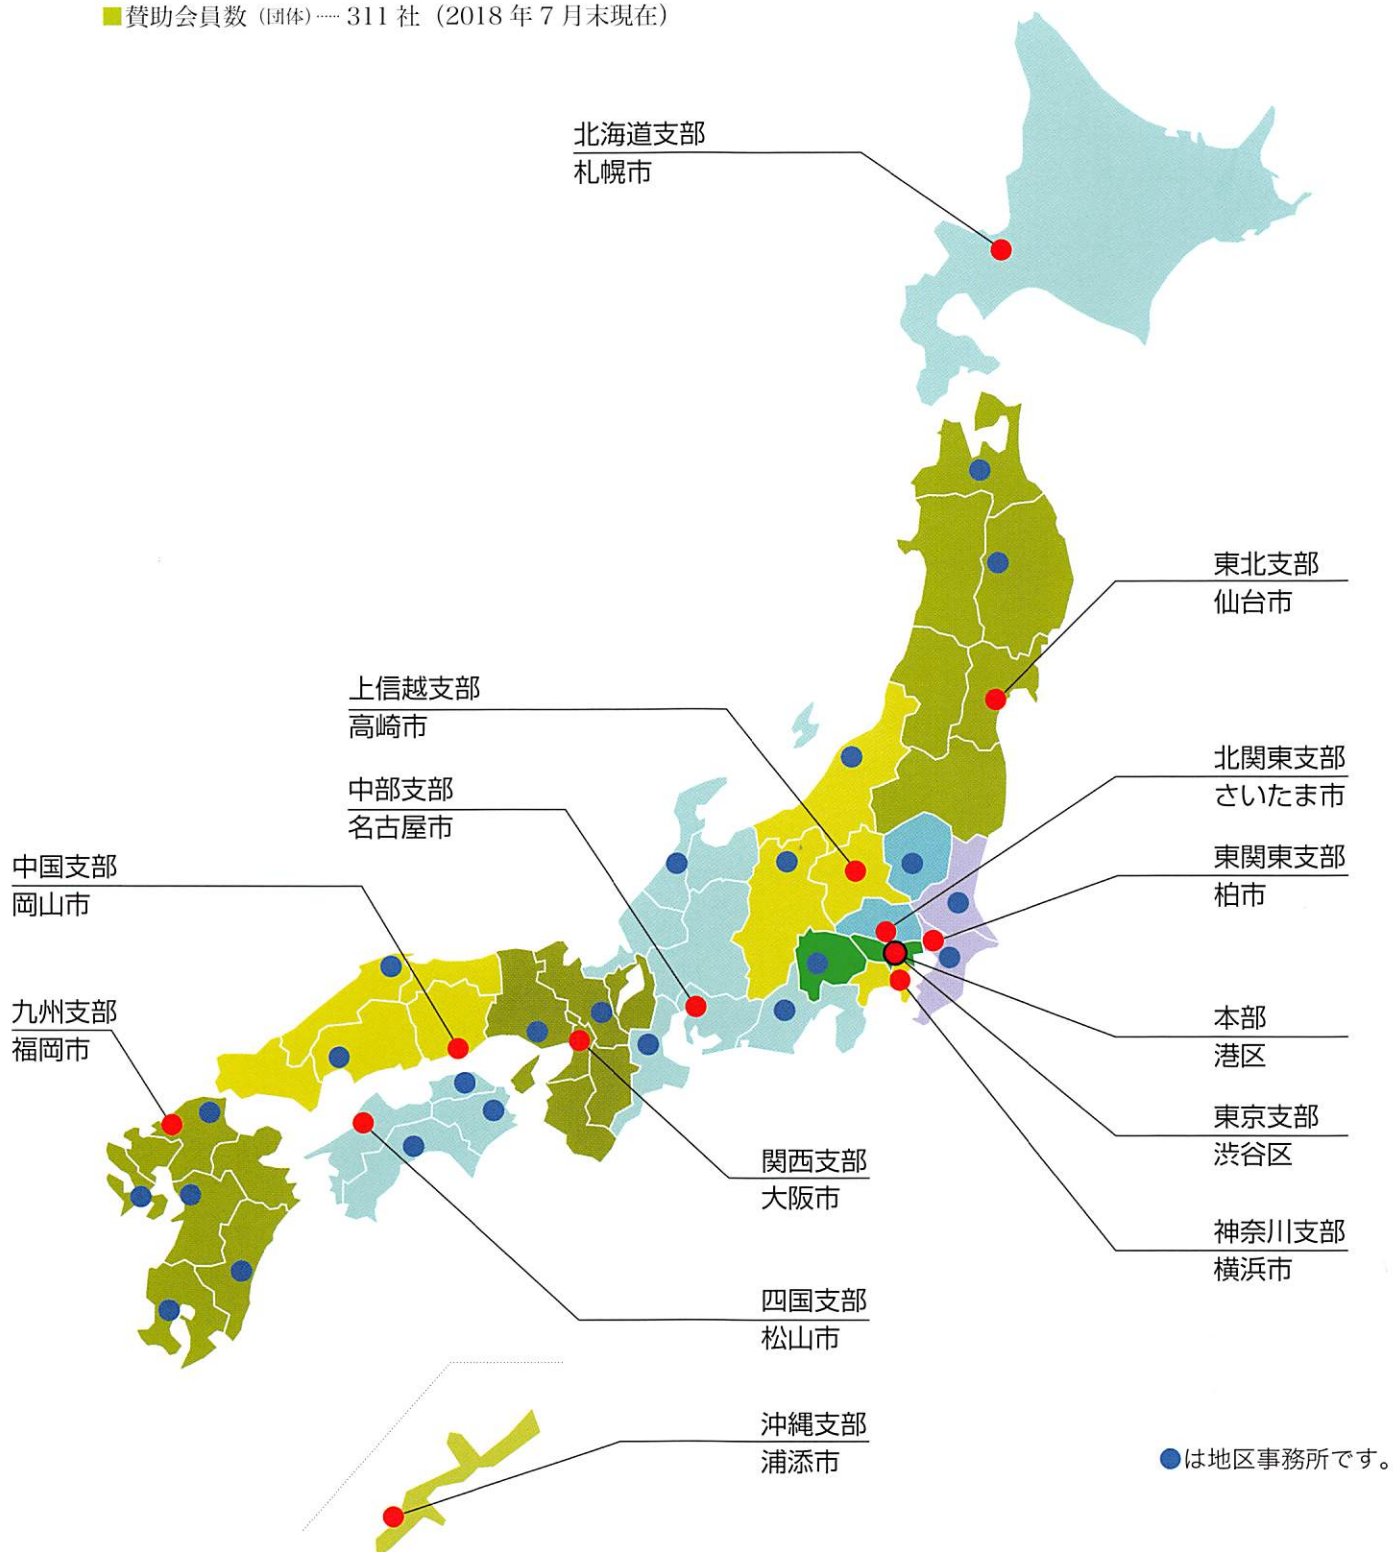

一般社団法人日本産業カウンセラー協会 概要

- 名称…………… 一般社団法人日本産業カウンセラー協会
- 所在地…………… 東京都港区新橋 6-17-17 御成門センタービル 6 階
- 設立…………… 1960 年 11 月
1970 年 4 月 社団法人設立認可 (労働大臣設立許可)
- 会員数 (個人)…………… 32,289 人 (2018 年 7 月末現在)
- 賛助会員数 (団体)…………… 311 社 (2018 年 7 月末現在)